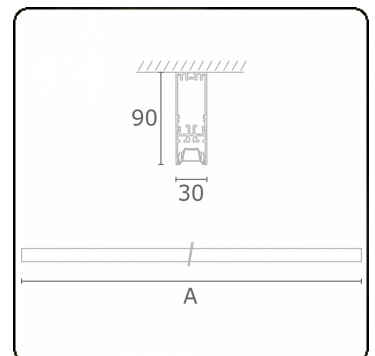

Lichttechnische gegevens

UGR	<19
CIE Fluxcode	90 99 100 100 68

Afmetingen

A	1970 mm
---	---------

Opmerkingen

Plafondarmatuur - Direct - LO 400mA - BAP raster - RAL

ENERGY

Verrijgbaar op aanvraag.