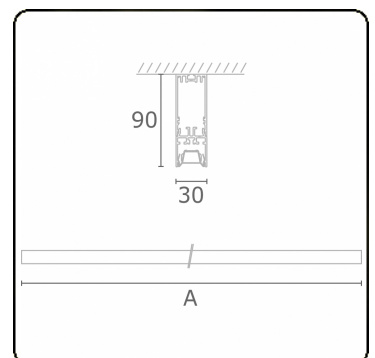

**Lichttechnische Daten**

UGR	<19
CIE Fluxcode	90 99 100 100 68

**Abmessungen**

A	1690 mm
---	---------

**Bemerkungen**

Deckenleuchte - Direkt - LO 400mA - BAP raster - RAL

**ENERGY**

Verrijgbaar op aanvraag.