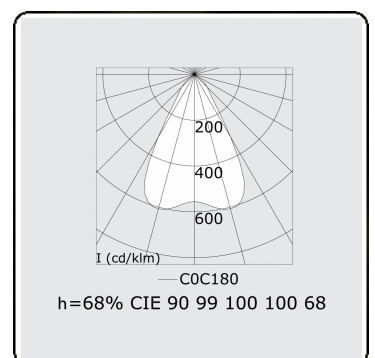

Lichttechnische gegevens

UGR	<19
CIE Fluxcode	90 99 100 100 68

Afmetingen

A	1690 mm
---	---------

Opmerkingen

Plafondarmatuur - Direct - LO 400mA - BAP raster - RAL

ENERGY

Verrijgbaar op aanvraag.