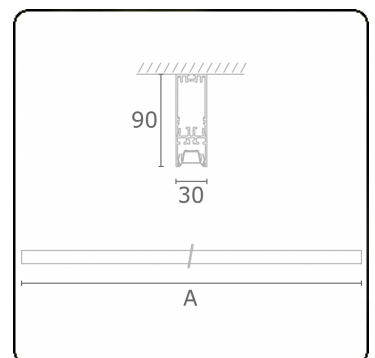

Lichttechnische gegevens

UGR	<19
CIE Fluxcode	90 99 100 100 68

Afmetingen

A	1690 mm
---	---------

Opmerkingen

Plafondarmatuur - Direct - LO 400mA - BAP raster - RAL

ENERGY

Verrijgbaar op aanvraag.