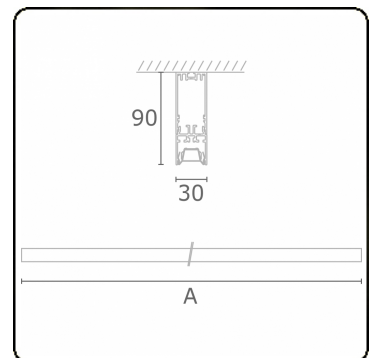

**Photometric details**

UGR	<19
CIE Fluxcode	90 99 100 100 68

**Dimensions**

A	1410 mm
---	---------

**Remarks**

Ceiling luminaire - Direct - LO 400mA - VDT louvre - RAL

**ENERGY**

Verrijgbaar op aanvraag.