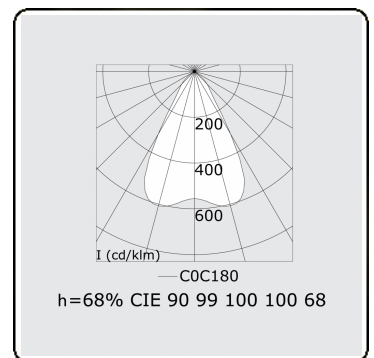

**Lichttechnische Daten**

UGR	<19
CIE Fluxcode	90 99 100 100 68

**Abmessungen**

A	2250 mm
---	---------

**Bemerkungen**

Deckenleuchte - Direkt - LO 400mA - BAP raster - RAL

**ENERGY**

Verrijgbaar op aanvraag.