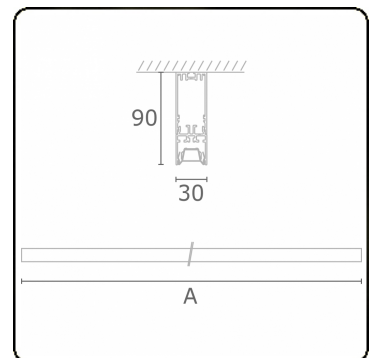

**Lichttechnische Daten**

UGR	<19
CIE Fluxcode	90 99 100 100 68

**Abmessungen**

A	2250 mm
---	---------

**Bemerkungen**

Deckenleuchte - Direkt - LO 400mA - BAP raster - RAL

**ENERGY**

Verrijgbaar op aanvraag.