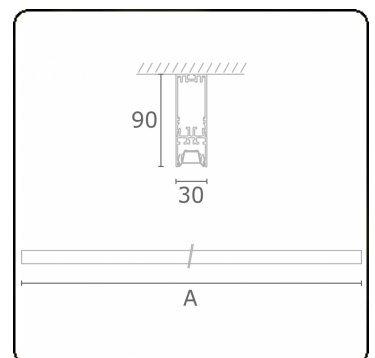

Photometric details

UGR	<19
CIE Fluxcode	90 99 100 100 68

Dimensions

A	2250 mm
---	---------

Remarks

Ceiling luminaire - Direct - LO 400mA - VDT louvre - RAL

ENERGY

Verrijgbaar op aanvraag.