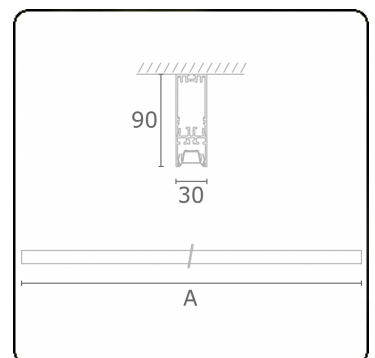

**Photometric details**

UGR	<19
CIE Fluxcode	90 99 100 100 68

**Dimensions**

A	1970 mm
---	---------

**Remarks**

Ceiling luminaire - Direct - LO 400mA - VDT louvre - RAL

**ENERG**

Verkrijgbaar op aanvraag.