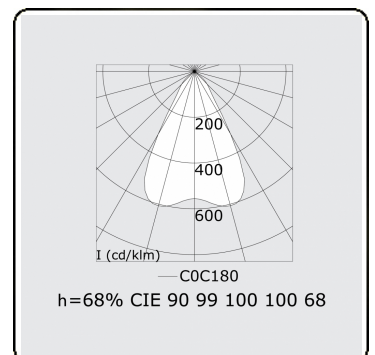

Photometric details

UGR	<19
CIE Fluxcode	90 99 100 100 68

Dimensions

A	1410 mm
---	---------

Remarks

Ceiling luminaire - Direct - LO 400mA - VDT louvre - RAL

ENERGY

Verkrijgbaar op aanvraag.