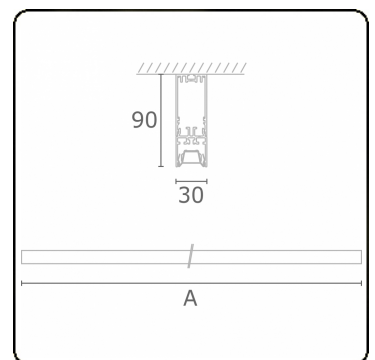

Photometric details

UGR	<19
CIE Fluxcode	90 99 100 100 68

Dimensions

A	1130 mm
---	---------

Remarks

Ceiling luminaire - Direct - LO 400mA - VDT louvre - RAL

ENERGY

Verkrijgbaar op aanvraag.