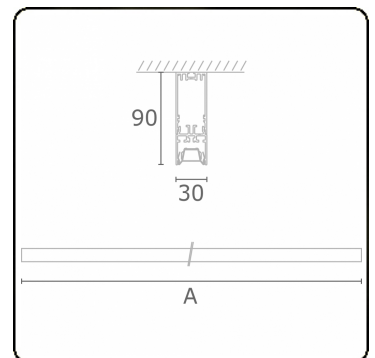

Lichttechnische gegevens

UGR	<19
CIE Fluxcode	90 99 100 100 68

Afmetingen

A	1130 mm
---	---------

Opmerkingen

Plafondarmatuur - Direct - LO 400mA - BAP raster - RAL

ENERGY

Verrijgbaar op aanvraag.