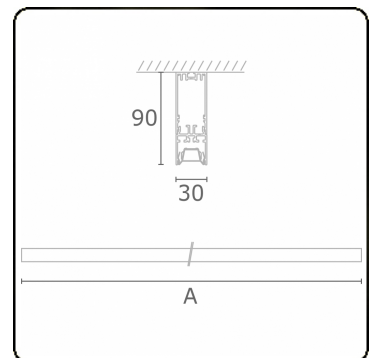

**Lichttechnische gegevens**

UGR	<19
CIE Fluxcode	90 99 100 100 68

**Afmetingen**

A	2810 mm
---	---------

**Opmerkingen**

Plafondarmatuur - Direct - LO 400mA - BAP raster - RAL

**ENERGY**

Verrijgbaar op aanvraag.