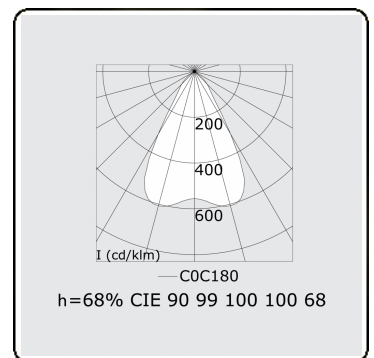

**Lichttechnische Daten**

UGR	<19
CIE Fluxcode	90 99 100 100 68

**Abmessungen**

A	2250 mm
---	---------

**Bemerkungen**

Deckenleuchte - Direkt - LO 400mA - BAP raster - RAL

**ENERGY**

Verkrijgbaar op aanvraag.