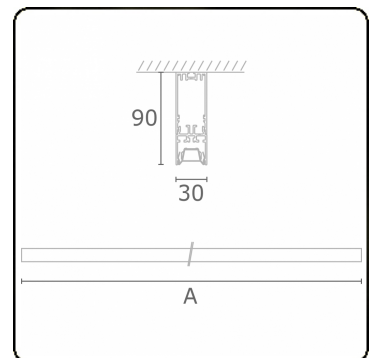

**Lichttechnische Daten**

UGR	<19
CIE Fluxcode	90 99 100 100 68

**Abmessungen**

A	2250 mm
---	---------

**Bemerkungen**

Deckenleuchte - Direkt - LO 400mA - BAP raster - RAL

**ENERGY**

Verkrijgbaar op aanvraag.