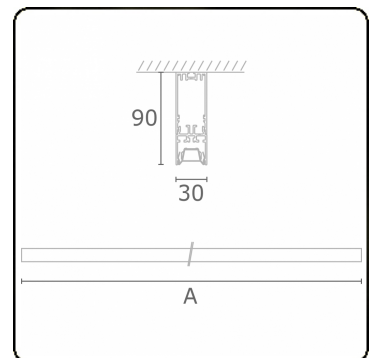

Lichttechnische Daten

UGR	<19
CIE Fluxcode	90 99 100 100 68

Abmessungen

A	1970 mm
---	---------

Bemerkungen

Deckenleuchte - Direkt - LO 400mA - BAP raster - RAL

ENERGY

Verrijgbaar op aanvraag.