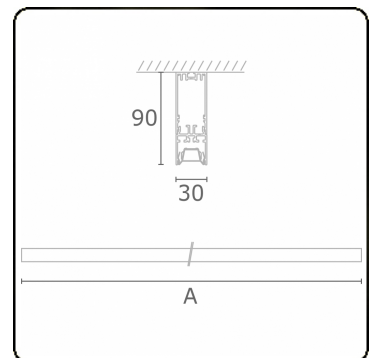

Photometric details

UGR	<19
CIE Fluxcode	90 99 100 100 68

Dimensions

A	1690 mm
---	---------

Remarks

Ceiling luminaire - Direct - LO 400mA - VDT louvre - RAL

ENERGY

Verrijgbaar op aanvraag.