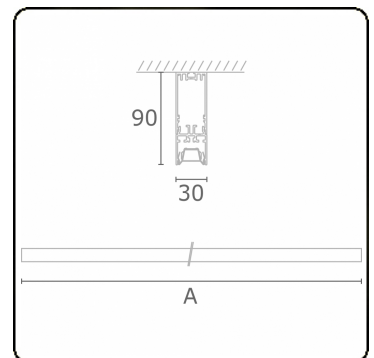

Lichttechnische Daten

UGR	<19
CIE Fluxcode	90 99 100 100 68

Abmessungen

A	1130 mm
---	---------

Bemerkungen

Deckenleuchte - Direkt - LO 400mA - BAP raster - RAL

ENERGY

Verrijgbaar op aanvraag.