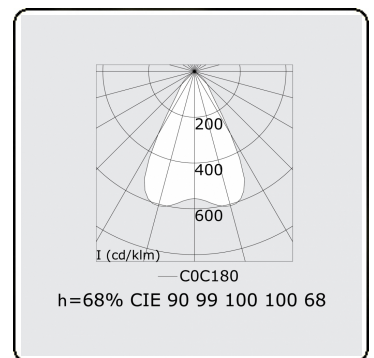

Lichttechnische Daten

UGR	<19
CIE Fluxcode	90 99 100 100 68

Abmessungen

A	1130 mm
---	---------

Bemerkungen

Deckenleuchte - Direkt - LO 400mA - BAP raster - RAL

ENERGY

Verrijgbaar op aanvraag.