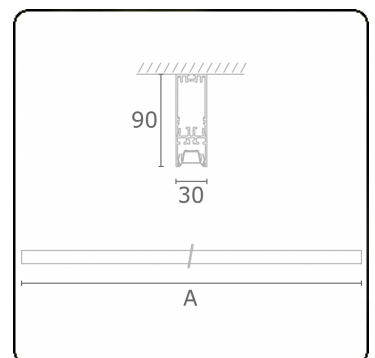

Photometric details

UGR	<19
CIE Fluxcode	90 99 100 100 68

Dimensions

A	1130 mm
---	---------

Remarks

Ceiling luminaire - Direct - LO 400mA - VDT louvre - RAL

ENERGY

Verkrijgbaar op aanvraag.