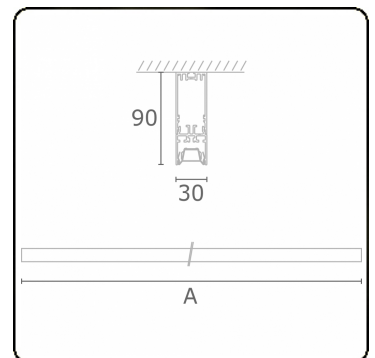

Lichttechnische Daten

UGR	<19
CIE Fluxcode	90 99 100 100 68

Abmessungen

A	2530 mm
---	---------

Bemerkungen

Deckenleuchte - Direkt - LO 400mA - BAP raster - RAL

ENERGY

Verrijgbaar op aanvraag.