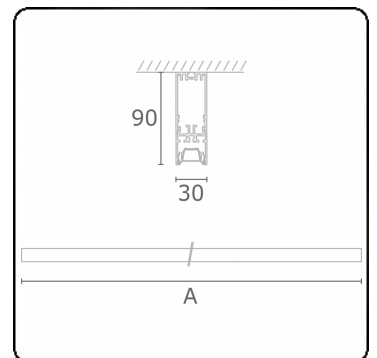

**Photometric details**

UGR	<19
CIE Fluxcode	90 99 100 100 68

**Dimensions**

A	2530 mm
---	---------

**Remarks**

Ceiling luminaire - Direct - LO 400mA - VDT louvre - RAL

**ENERGY**

Verrijgbaar op aanvraag.