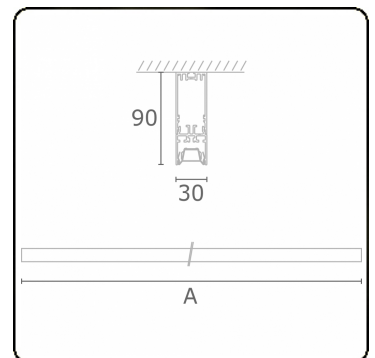

**Lichttechnische Daten**

UGR	<19
CIE Fluxcode	90 99 100 100 68

**Abmessungen**

A	2250 mm
---	---------

**Bemerkungen**

Deckenleuchte - Direkt - LO 400mA - BAP raster - RAL

**ENERGY**

Verrijgbaar op aanvraag.