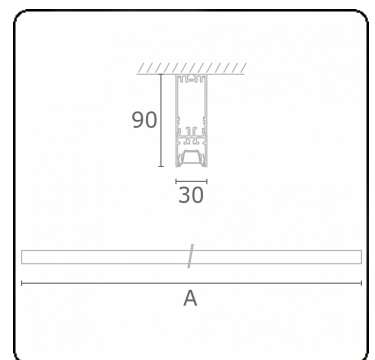

Photometric details

UGR	<19
CIE Fluxcode	90 99 100 100 68

Dimensions

A	2250 mm
---	---------

Remarks

Ceiling luminaire - Direct - LO 400mA - VDT louvre - RAL

ENERGY

Verkrijgbaar op aanvraag.