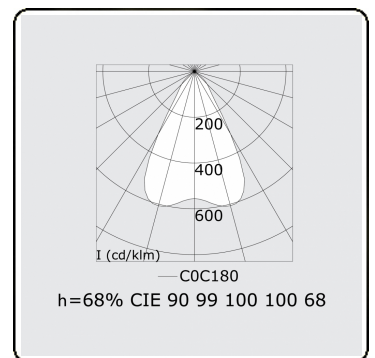

Photometric details

UGR	<19
CIE Fluxcode	90 99 100 100 68

Dimensions

A	2250 mm
---	---------

Remarks

Ceiling luminaire - Direct - LO 400mA - VDT louvre - RAL

ENERGY

Verkrijgbaar op aanvraag.