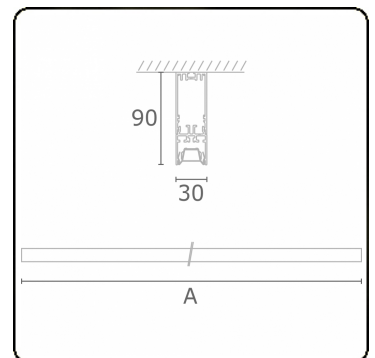

**Lichttechnische Daten**

UGR	<19
CIE Fluxcode	90 99 100 100 68

**Abmessungen**

A	1690 mm
---	---------

**Bemerkungen**

Deckenleuchte - Direkt - LO 400mA - BAP raster - RAL

**ENERGY**

Verrijgbaar op aanvraag.