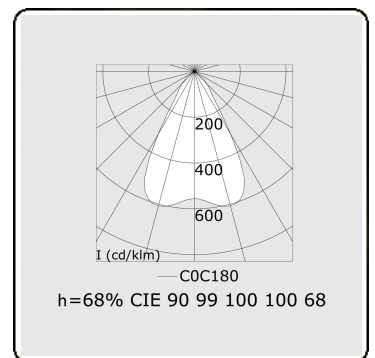

**Lichttechnische Daten**

UGR	<19
CIE Fluxcode	90 99 100 100 68

**Abmessungen**

A	1690 mm
---	---------

**Bemerkungen**

Deckenleuchte - Direkt - LO 400mA - BAP raster - RAL

**ENERGY**

Verrijgbaar op aanvraag.