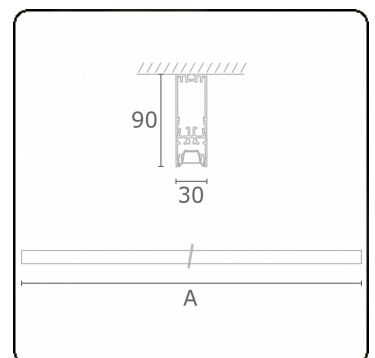

Photometric details

UGR	<19
CIE Fluxcode	90 99 100 100 68

Dimensions

A	1690 mm
---	---------

Remarks

Ceiling luminaire - Direct - LO 400mA - VDT louvre - RAL

ENERGY

Verkrijgbaar op aanvraag.