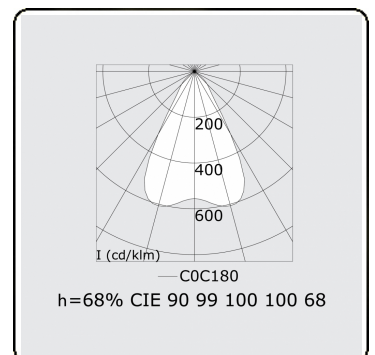

Photometric details

UGR	<19
CIE Fluxcode	90 99 100 100 68

Dimensions

A	1690 mm
---	---------

Remarks

Ceiling luminaire - Direct - LO 400mA - VDT louvre - RAL

ENERGY

Verkrijgbaar op aanvraag.