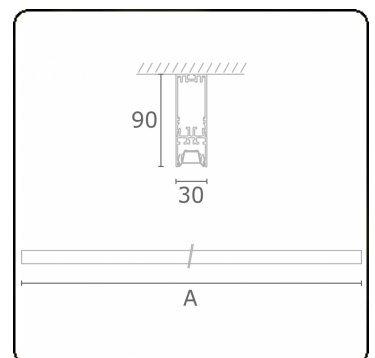

Lichttechnische Daten

UGR	<19
CIE Fluxcode	90 99 100 100 68

Abmessungen

A	1130 mm
---	---------

Bemerkungen

Deckenleuchte - Direkt - LO 400mA - BAP raster - RAL

ENERGY

Verrijgbaar op aanvraag.