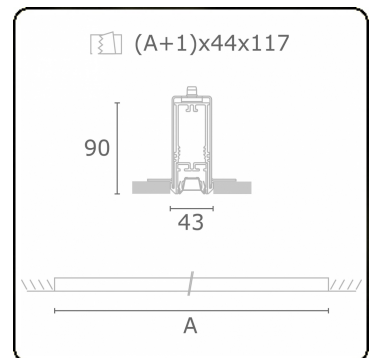

Photometric details

UGR	<19
CIE Fluxcode	90 99 100 100 68

Dimensions

A	2535 mm
---	---------

Remarks

Recessed luminaire (trimless) - Direct - LO 400mA - VDT louvre - RAL

ENERGY 

Verrijgbaar op aanvraag.