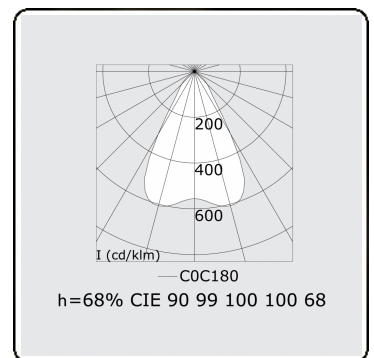

Photometric details

UGR	<19
CIE Fluxcode	90 99 100 100 68

Dimensions

A	2255 mm
---	---------

Remarks

Recessed luminaire (trimless) - Direct - LO 400mA - VDT louvre - RAL

ENERGY

Verrijgbaar op aanvraag.