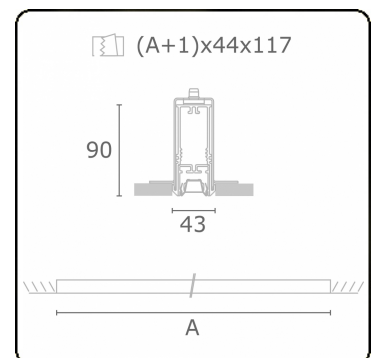

Lichttechnische Daten

UGR	<19
CIE Fluxcode	90 99 100 100 68

Abmessungen

A	1695 mm
---	---------

Bemerkungen

Einbauleuchte (randlos) - Direkt - LO 400mA - BAP raster - RAL

ENERGY

Verrijgbaar op aanvraag.