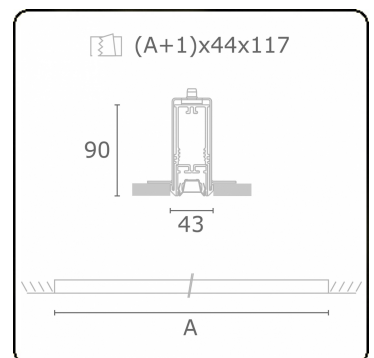

Lichttechnische Daten

UGR	<19
CIE Fluxcode	90 99 100 100 68

Abmessungen

A	2815 mm
---	---------

Bemerkungen

Einbauleuchte (randlos) - Direkt - LO 400mA - BAP raster - RAL

ENERGY

Verrijgbaar op aanvraag.