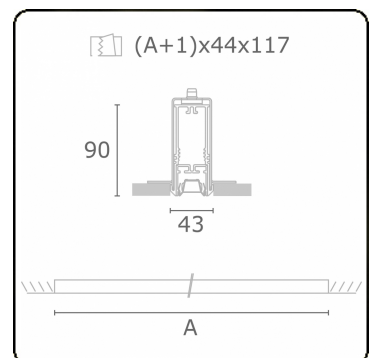

Photometric details

UGR	<19
CIE Fluxcode	90 99 100 100 68

Dimensions

A	2815 mm
---	---------

Remarks

Recessed luminaire (trimless) - Direct - LO 400mA - VDT louvre - RAL

ENERGY

Verrijgbaar op aanvraag.