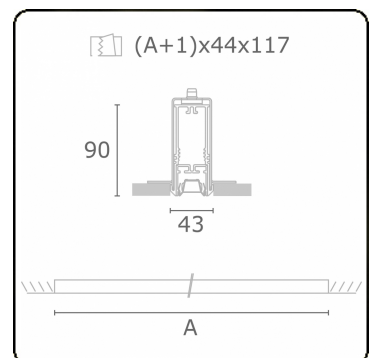

Lichttechnische Daten

UGR	<19
CIE Fluxcode	90 99 100 100 68

Abmessungen

A	2535 mm
---	---------

Bemerkungen

Einbauleuchte (randlos) - Direkt - LO 400mA - BAP raster - RAL

ENERGY

Verrijgbaar op aanvraag.