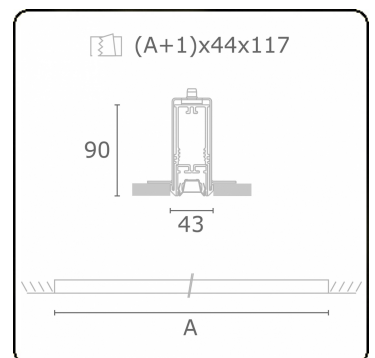

**Photometric details**

UGR	<19
CIE Fluxcode	90 99 100 100 68

**Dimensions**

A	2535 mm
---	---------

**Remarks**

Recessed luminaire (trimless) - Direct - LO 400mA - VDT louvre - RAL

**ENERGY**

Verrijgbaar op aanvraag.