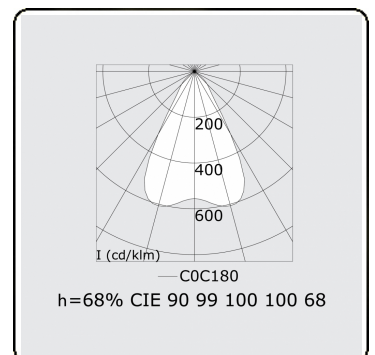

**Photometric details**

UGR	<19
CIE Fluxcode	90 99 100 100 68

**Dimensions**

A	2535 mm
---	---------

**Remarks**

Recessed luminaire (trimless) - Direct - LO 400mA - VDT louvre - RAL

**ENERGY**

Verrijgbaar op aanvraag.