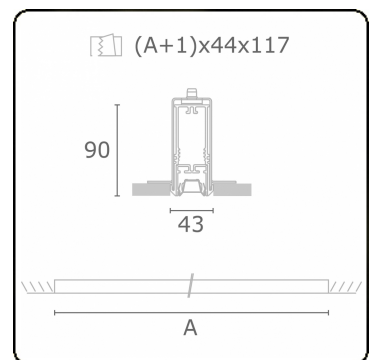

Photometric details

UGR	<19
CIE Fluxcode	90 99 100 100 68

Dimensions

A	2255 mm
---	---------

Remarks

Recessed luminaire (trimless) - Direct - LO 400mA - VDT louvre - RAL

ENERGY 

Verrijgbaar op aanvraag.