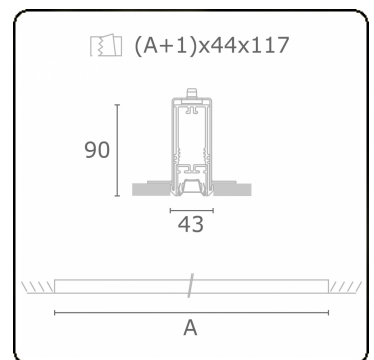

**Photometric details**

UGR	<19
CIE Fluxcode	90 99 100 100 68

**Dimensions**

A	1695 mm
---	---------

**Remarks**

Recessed luminaire (trimless) - Direct - LO 400mA - VDT louvre - RAL

**ENERGY** 

Verrijgbaar op aanvraag.