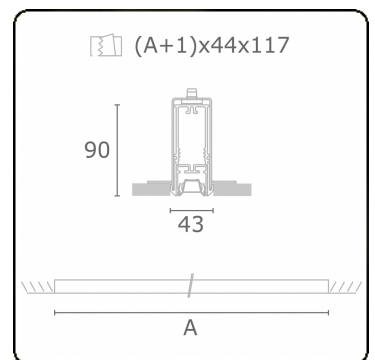

**Photometric details**

UGR	<19
CIE Fluxcode	90 99 100 100 68

**Dimensions**

A	2815 mm
---	---------

**Remarks**

Recessed luminaire (trimless) - Direct - LO 400mA - VDT louvre - RAL

**ENERGY** 

Verrijgbaar op aanvraag.