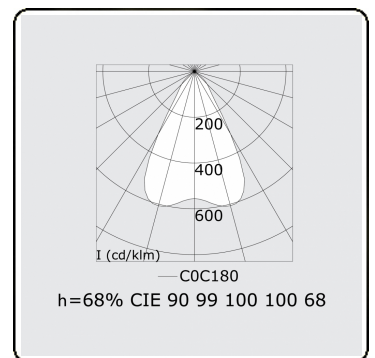

Photometric details

| | |
|--------------|------------------|
| UGR | <19 |
| CIE Fluxcode | 90 99 100 100 68 |

Dimensions

| | |
|---|---------|
| A | 2535 mm |
|---|---------|

Remarks

Recessed luminaire (trimless) - Direct - LO 400mA - VDT louvre - RAL