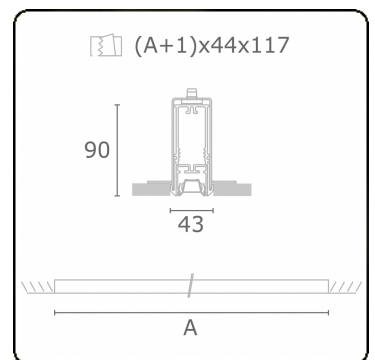

Photometric details

| | |
|--------------|------------------|
| UGR | <19 |
| CIE Fluxcode | 90 99 100 100 68 |

Dimensions

| | |
|---|---------|
| A | 2535 mm |
|---|---------|

Remarks

Recessed luminaire (trimless) - Direct - LO 400mA - VDT louvre - RAL