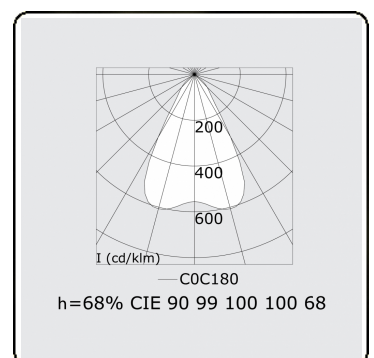

Lichttechnische gegevens

UGR	<19
CIE Fluxcode	90 99 100 100 68

Afmetingen

A	2255 mm
---	---------

Opmerkingen

Inbouwarmatuur (randloos) - Direct - LO 400mA - BAP raster - RAL

ENERGY

Verrijgbaar op aanvraag.