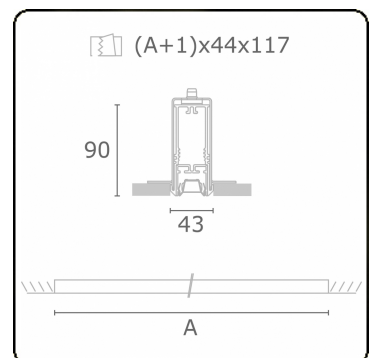

Lichttechnische Daten

UGR	<19
CIE Fluxcode	90 99 100 100 68

Abmessungen

A	1975 mm
---	---------

Bemerkungen

Einbauleuchte (randlos) - Direkt - LO 400mA - BAP raster - RAL

ENERGY

Verrijgbaar op aanvraag.