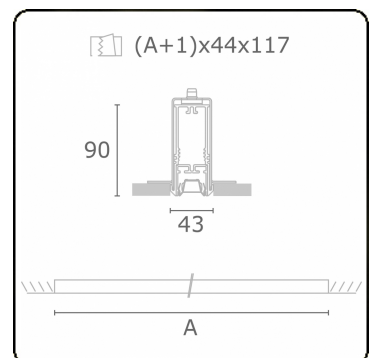

Lichttechnische Daten

UGR	<19
CIE Fluxcode	90 99 100 100 68

Abmessungen

A	1695 mm
---	---------

Bemerkungen

Einbauleuchte (randlos) - Direkt - LO 400mA - BAP raster - RAL

ENERGY

Verrijgbaar op aanvraag.