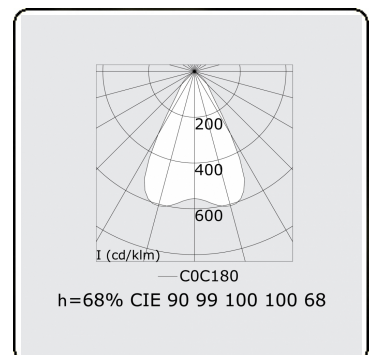

Lichttechnische Daten

UGR	<19
CIE Fluxcode	90 99 100 100 68

Abmessungen

A	1695 mm
---	---------

Bemerkungen

Einbauleuchte (randlos) - Direkt - LO 400mA - BAP raster - RAL

ENERGY

Verrijgbaar op aanvraag.