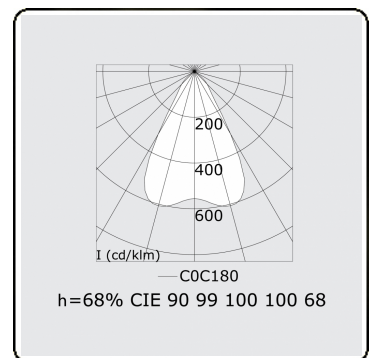

**Photometric details**

UGR	<19
CIE Fluxcode	90 99 100 100 68

**Dimensions**

A	1135 mm
---	---------

**Remarks**

Recessed luminaire (trimless) - Direct - LO 400mA - VDT louvre - RAL

**ENERGY** 

Verrijgbaar op aanvraag.