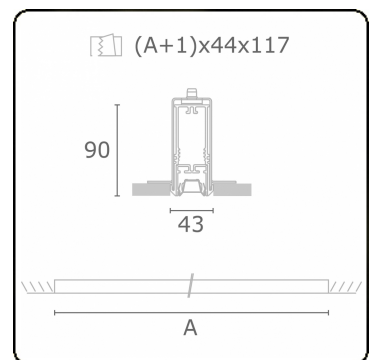

**Photometric details**

UGR	<19
CIE Fluxcode	90 99 100 100 68

**Dimensions**

A	1135 mm
---	---------

**Remarks**

Recessed luminaire (trimless) - Direct - LO 400mA - VDT louvre - RAL

**ENERGY** 

Verrijgbaar op aanvraag.