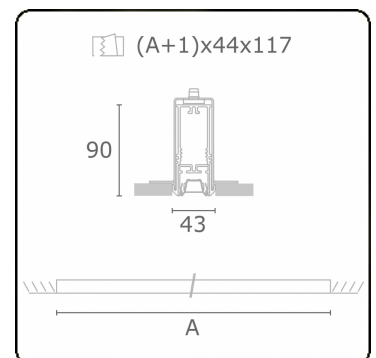

**Lichttechnische Daten**

UGR	<19
CIE Fluxcode	90 99 100 100 68

**Abmessungen**

A	2815 mm
---	---------

**Bemerkungen**

Einbauleuchte (randlos) - Direkt - LO 400mA - BAP raster - RAL

**ENERGY**

Verrijgbaar op aanvraag.