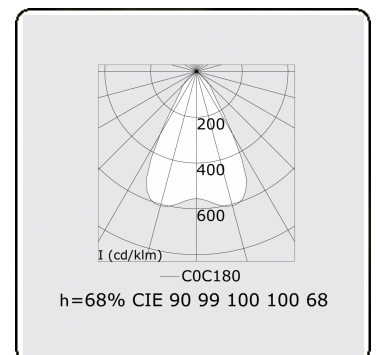

**Lichttechnische Daten**

UGR	<19
CIE Fluxcode	90 99 100 100 68

**Abmessungen**

A	2815 mm
---	---------

**Bemerkungen**

Einbauleuchte (randlos) - Direkt - LO 400mA - BAP raster - RAL

**ENERGY**

Verrijgbaar op aanvraag.