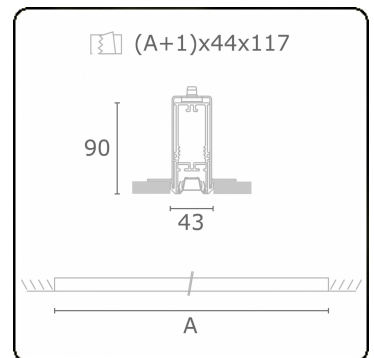

Photometric details

UGR	<19
CIE Fluxcode	90 99 100 100 68

Dimensions

A	2815 mm
---	---------

Remarks

Recessed luminaire (trimless) - Direct - LO 400mA - VDT louvre - RAL

ENERGY

Verkrijgbaar op aanvraag.