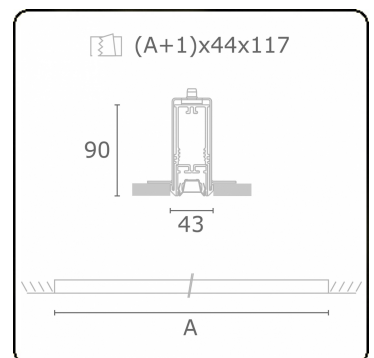

Lichttechnische gegevens

UGR	<19
CIE Fluxcode	90 99 100 100 68

Afmetingen

A	2535 mm
---	---------

Opmerkingen

Inbouwarmatuur (randloos) - Direct - LO 400mA - BAP raster - RAL

ENERGY

A
 Verkrijgbaar op aanvraag.
B
 Disponible sur demande.
C
D
 Available on request.
E
F
 Auf Anfrage.
G