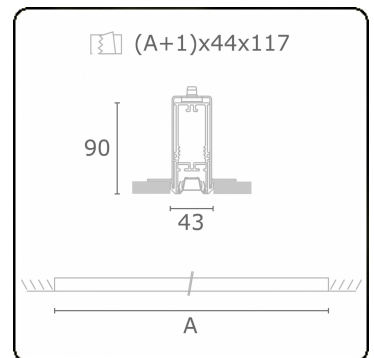

**Photometric details**

UGR	<19
CIE Fluxcode	90 99 100 100 68

**Dimensions**

A	2255 mm
---	---------

**Remarks**

Recessed luminaire (trimless) - Direct - LO 400mA - VDT louvre - RAL

**ENERGY** 

Verrijgbaar op aanvraag.