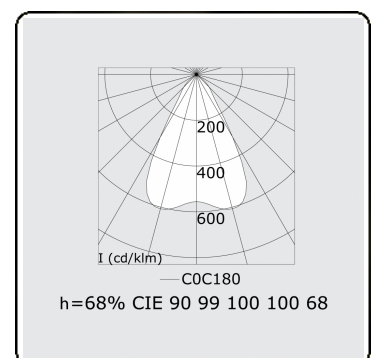

Lichttechnische Daten

UGR	<19
CIE Fluxcode	90 99 100 100 68

Abmessungen

A	1975 mm
---	---------

Bemerkungen

Einbauleuchte (randlos) - Direkt - LO 400mA - BAP raster - RAL

ENERGY

Verrijgbaar op aanvraag.