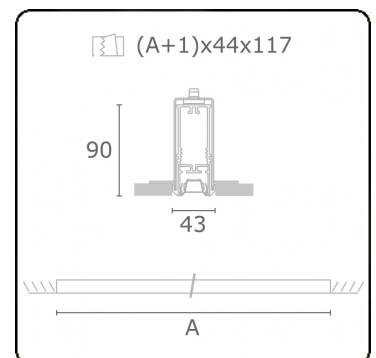

Lichttechnische Daten

UGR	<19
CIE Fluxcode	90 99 100 100 68

Abmessungen

A	1975 mm
---	---------

Bemerkungen

Einbauleuchte (randlos) - Direkt - LO 400mA - BAP raster - RAL

ENERGY

Verrijgbaar op aanvraag.