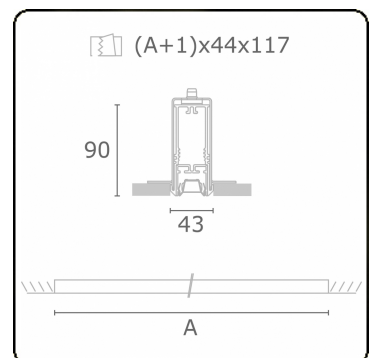

Photometric details

UGR	<19
CIE Fluxcode	90 99 100 100 68

Dimensions

A	1415 mm
---	---------

Remarks

Recessed luminaire (trimless) - Direct - LO 400mA - VDT louvre - RAL

ENERGY

Verrijgbaar op aanvraag.