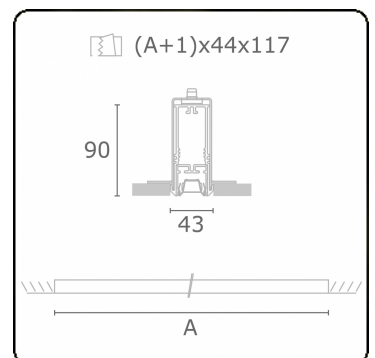

Photometric details

UGR	<19
CIE Fluxcode	90 99 100 100 68

Dimensions

A	1135 mm
---	---------

Remarks

Recessed luminaire (trimless) - Direct - LO 400mA - VDT louvre - RAL

ENERGY

Verrijgbaar op aanvraag.