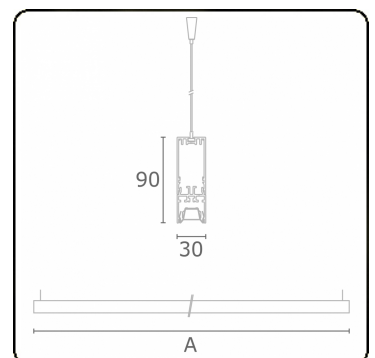

**Lichttechnische gegevens**

UGR	<19
CIE Fluxcode	90 99 100 100 68

**Afmetingen**

A	2530 mm
---	---------

**Opmerkingen**

Pendelarmatuur - Direct - LO 400mA - BAP raster - RAL

**ENERGY**

A  
 Verkrijgbaar op aanvraag.  
B  
 Disponible sur demande.  
C  
D  
 Available on request.  
E  
F  
 Auf Anfrage.  
G