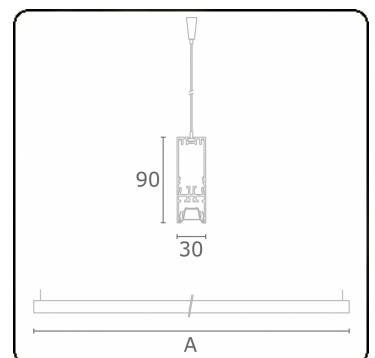

Lichttechnische Daten

UGR	<19
CIE Fluxcode	90 99 100 100 68

Abmessungen

A	1970 mm
---	---------

Bemerkungen

Pendelleuchte - Direkt - LO 400mA - BAP raster - RAL

ENERGY

Verrijgbaar op aanvraag.