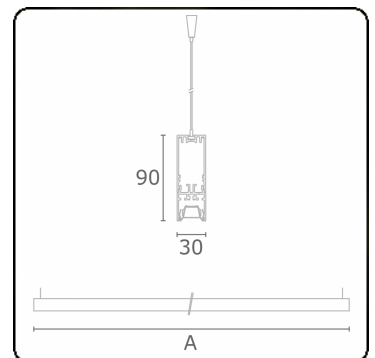

Lichttechnische gegevens

UGR	<19
CIE Fluxcode	90 99 100 100 68

Afmetingen

A	1690 mm
---	---------

Opmerkingen

Pendelarmatuur - Direct - LO 400mA - BAP raster - RAL

ENERG

Verrijgbaar op aanvraag.