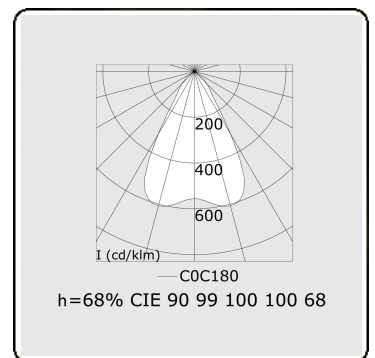

Photometric details

UGR	<19
CIE Fluxcode	90 99 100 100 68

Dimensions

A	1410 mm
---	---------

Remarks

Suspended luminaire - Direct - LO 400mA - VDT louvre - RAL

ENERGY

Verkrijgbaar op aanvraag.