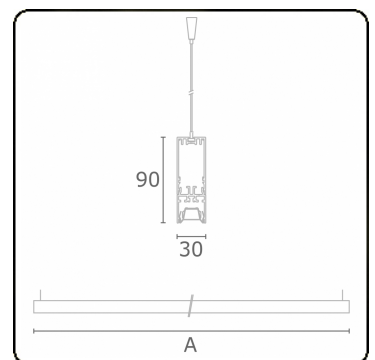

Photometric details

UGR	<19
CIE Fluxcode	90 99 100 100 68

Dimensions

A	1410 mm
---	---------

Remarks

Suspended luminaire - Direct - LO 400mA - VDT louvre - RAL

ENERGY

Verkrijgbaar op aanvraag.