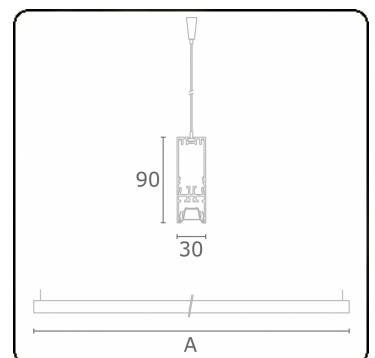

Lichttechnische gegevens

UGR	<19
CIE Fluxcode	90 99 100 100 68

Afmetingen

A	1410 mm
---	---------

Opmerkingen

Pendelarmatuur - Direct - LO 400mA - BAP raster - RAL

ENERG

Verrijgbaar op aanvraag.